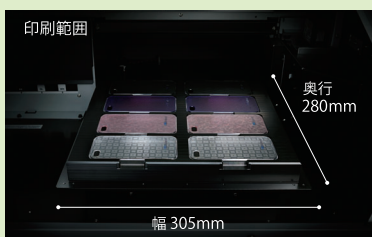

導入しやすいコンパクトサイズ

デスクに置けるコンパクトサイズを実現しており、限られたスペースにも設置できます。また、100V電源がそのまま使えるため、追加投資なしで製品の導入までスムーズです。