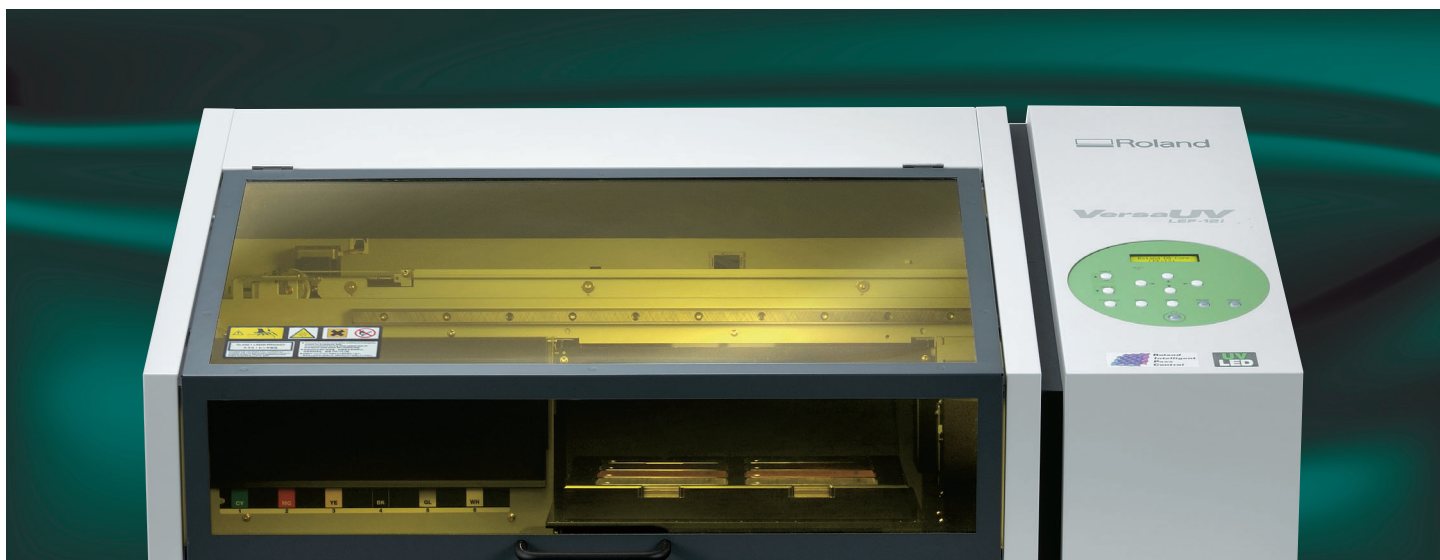

### 多彩な立体素材にダイレクトプリント

LEF-12iは、最大100mmまでの高さの立体素材にプリントできます。UV-LEDランプにより、インクを瞬時に硬化させるため、紙はもちろんPET素材やABS、PVC、ポリカーボネート、ポリスチレンなど、さまざまな素材にダイレクトプリントが可能です。また、平らな面だけでなく、高低差2mmまでの曲面にも美しくプリント可能。そのうえ、簡単な手順でプリントヘッドと印刷面の距離を最適に調整でき、高品位な印刷を実現します。